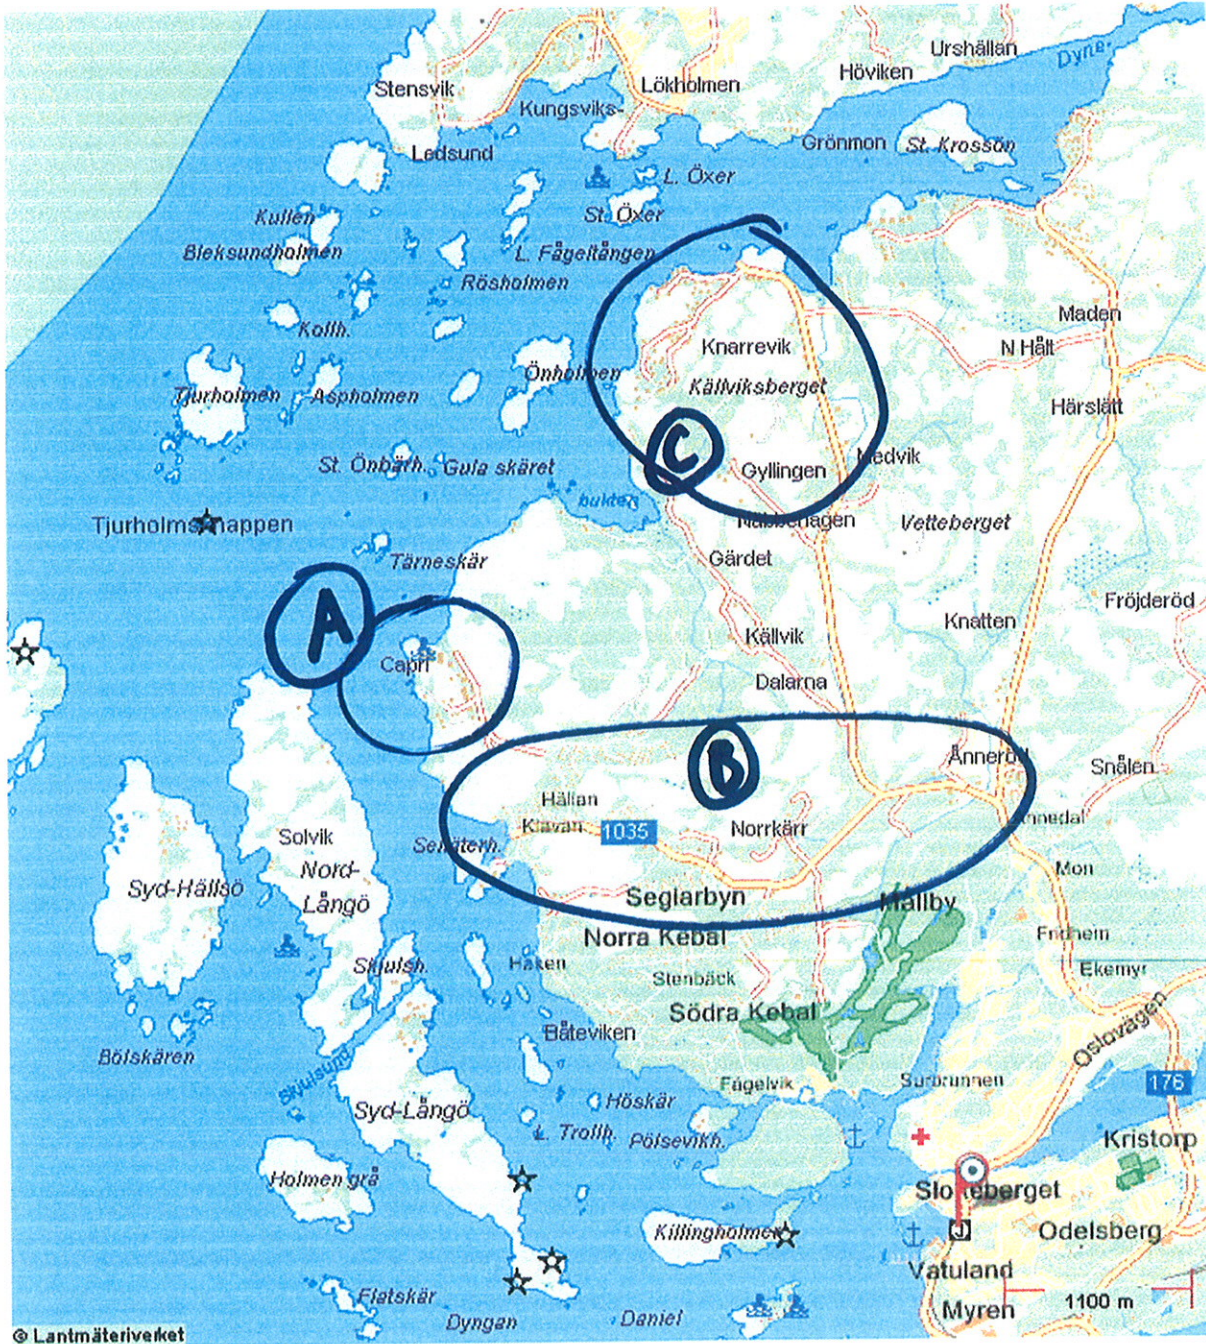

Avisutdeling

Strømstad / Skee + hytteområde / camping **totalt 2500 aviser**

Delt inn i følgende områder:

1. Slotteberget / Vatuland / Myren	ca. 400 aviser
2. Rødshøyden / Odelsberg / Sødertull	ca. 400 aviser
3. Bojardalen	ca. 500 aviser
4. Capri, Knarrevik, Seglarbyen (A + B + C)	ca. 400 aviser
5. Skee-området / Nesinge / Krokstrand / Løkholmen	ca. 400 aviser
6-7. Daftø / Øddø / Saltø	ca. 400 aviser

Anbefaler 1 bil/sjåfør + 2 spillere til hver rute.

Kart over rutene følger på neste sider.

Strömstad 45231 STRÖMSTAD

4
Capri (1010)

Strömstad
sentrum

- 1 Slotteberget | Vatuland | Myren
- 2 Rødshöjden | Södertull | Odelsberg
- 3 Bojardalen

Strömstad 45231 STRÖMSTAD

④ Capri/Sälö/tw/ Knarrevik

- A Capri
- B Kebal / Seglarbyn
- C Knarrevik

Strömstad 45231 STRÖMSTAD

Daftö / Öddö / Saltö

①

①

②