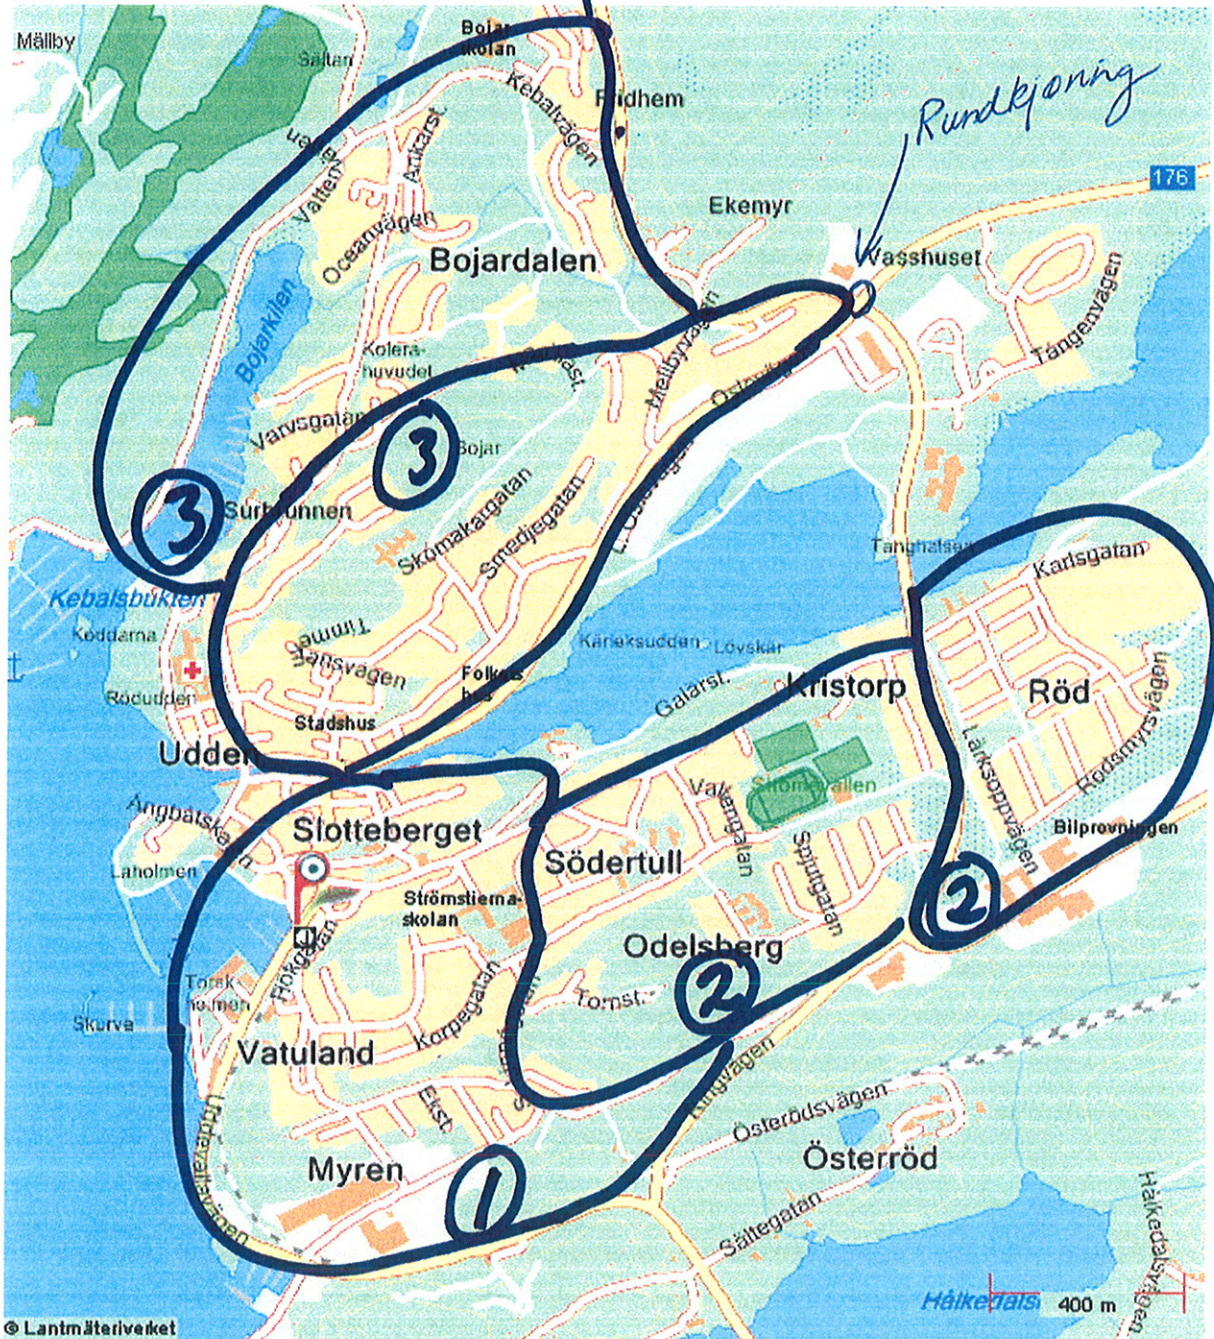

Avisutdeling

Strømstad / Skee + hytteområde / camping **totalt 2500 aviser**

Delt inn i følgende områder:

1. Slotteberget / Vatuland / Myren	ca. 400 aviser
2. Rødshøyden / Odelsberg / Sødertull	ca. 400 aviser
3. Bojardalen	ca. 500 aviser
4. Capri, Knarrevik, Seglarbyen (A + B + C)	ca. 400 aviser
5. Skee-området / Nesinge / Krokstrand / Løkholmen	ca. 400 aviser
6-7. Daftø / Øddø / Saltø	ca. 400 aviser

Anbefaler 1 bil/sjåfør + 2 spillere til hver rute.

Kart over rutene følger på neste sider.

Strömstad 45231 STRÖMSTAD

4
Capri (1010)

Strömstad
sentrum

- 1 Slotteberget | Vatuland | Myren
- 2 Rødshöjden | Södertull | Odelsberg
- 3 Bojardalen

Strömstad 45231 STRÖMSTAD

④ Capri/Sälö/tw/ Knarrevik

- A Capri
- B Kebal / Seglarbyn
- C Knarrevik

Strömstad 45231 STRÖMSTAD

Daftö / Öddö / Saltö

①

①

②